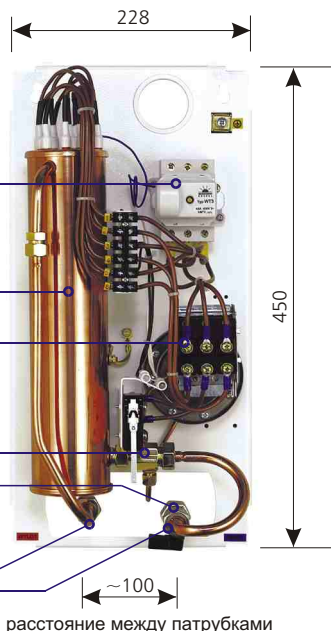

сертификат немецкого института VDE подтверждает высокое качество водонагревателя

Технические данные

Тип водонагревателя	EPV Luxus						
Номинальная мощность	кВт	9	12	15	18	21	24
Номинальное напряжение		380В 3~					
Номинальный потребляемый ток	А	3x13,7	3x18,2	3x22,8	3x27,3	3x31,8	3x36,5
Номинальный ток выключателя максимального тока	А	16	20	25	32	40	
Минимальное сечение проводов питания	мм ²	4x1,5	4x2,5	4x4		4x6	
Производительность при приросте температуры на 30°C	л/мин	4,3	5,8	7,2	8,7	10,1	11,6
Давление сети водопровода	МПа	0,15 ÷ 0,60					
Габаритные размеры	мм	450 x 228 x 140					
Масса	кг	5,7					
Водные соединения		G 1/2"					
Расстояние между патрубками	мм	~100					
Степень защиты		IP24					

Конструкция

термический выключатель

нагревательный узел, изготовленный из меди

узел включения

сетчатый фильтр

регулировочный кран

патрубки входа и выхода, расстояние между которыми можно регулировать в зависимости от потребности

Схема водной проводки

Схема электрической проводки