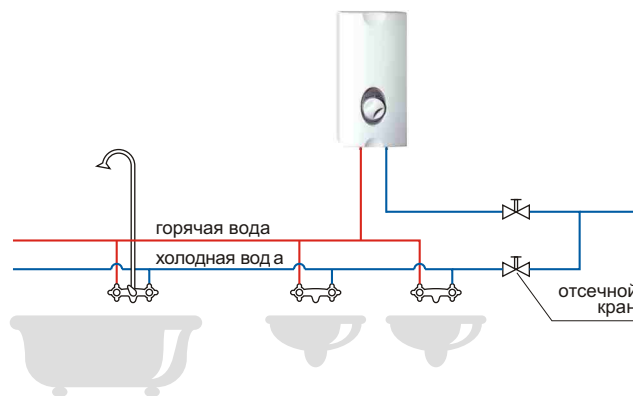

регулировка температуры воды величиной протока

в зависимости от давления и температуры воды на входе, регулировочный кран позволяет установить максимальный проток, температура которого оптимальна

надежная технология изготовления нагревательных элементов в защитной медной трубке

узел включения изготовлен из высококачественной нержавеющей стали, оснащен мембраной, изготовленной из эластомера повышенной эластичности

термическая защита

сигнализация рабочего процесса и включения в сеть

Конструкция

термический выключатель

нагревательный узел, изготовленный из меди

узел включения

сетчатый фильтр

регулировочный кран

патрубки входа и выхода, расстояние между которыми можно регулировать в зависимости от потребности

Схема водной проводки

Схема электрической проводки